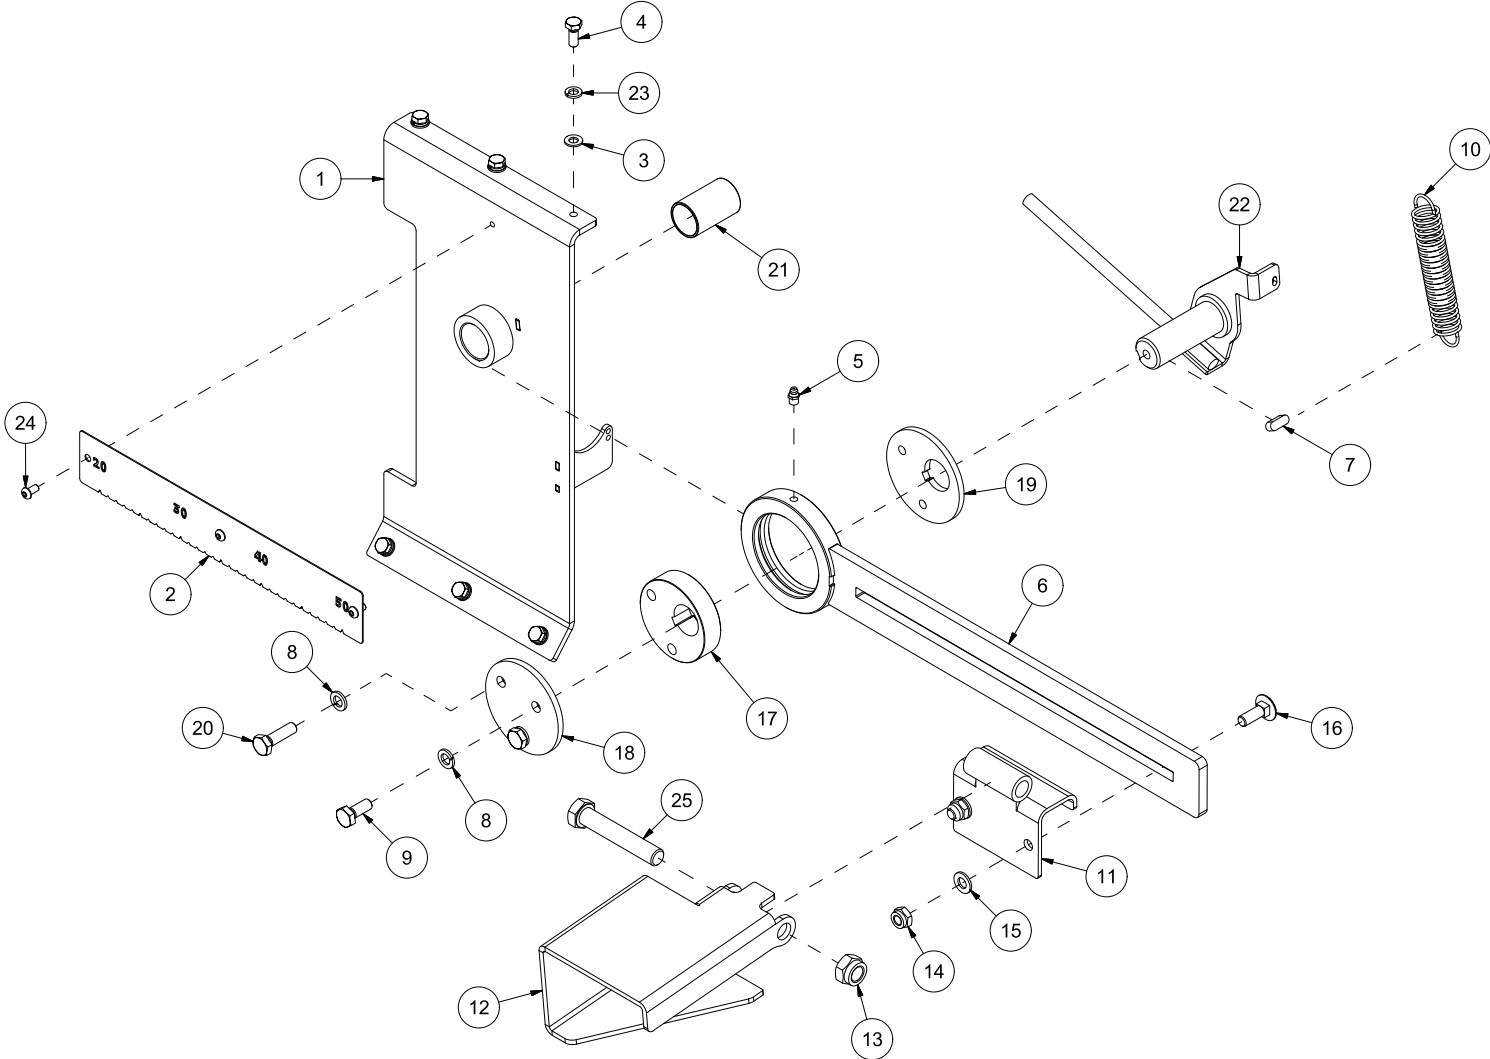

Pos	Qty	Article no	Designation
1	1	14132006	Bracket
2	1	14131144	Lenght indicator
3	6	2531047	Washer M8 ElZn DIN 125
4	6	2422244	Hexagon screw M8x20 ElZn 8.8 DIN 933
5	1	2478407	Grease nipple Straight M8
6	1	14131010	Cane stopper holder
7	1	2115126	Cotter 8x7 L22 St DIN 6885A
8	3	2534060	Spring washer M10 ElZn DIN 127
9	1	2422297	Hexagon screw M10x25 ElZn 8.8 DIN 933
10	1	2913030	Extension spring Dt2,5 Dy25 L100 St
11	1	14131140	Bracket
12	1	14131141	Log stopper plate
13	1	2483613	Locking nut M16 ElZn DIN 985
14	2	2483610	Locking nut M10 ElZn DIN 985
15	2	2531060	Washer M10 ElZn DIN 125
16	2	2344331	Locking screw M10x30 ElZn 8.8 DIN 603
17	1	14131166	Eccentric
18	1	14131167	Striking-plate
19	1	14131168	Striking-plate
20	2	2422301	Hexagon screw M10x35 ElZn 8.8 DIN 933
21	1	2245230	Plastic storage 30x34x52
22	1	14132097	Arm
23	6	2534047	Spring washer M8 ElZn DIN 127
24	3	2476197	Unbraco button head screw M6x12 ElZn ISO 7380
25	1	2422501	Hexagon screw M16x90 ElZn 8.8 DIN 931