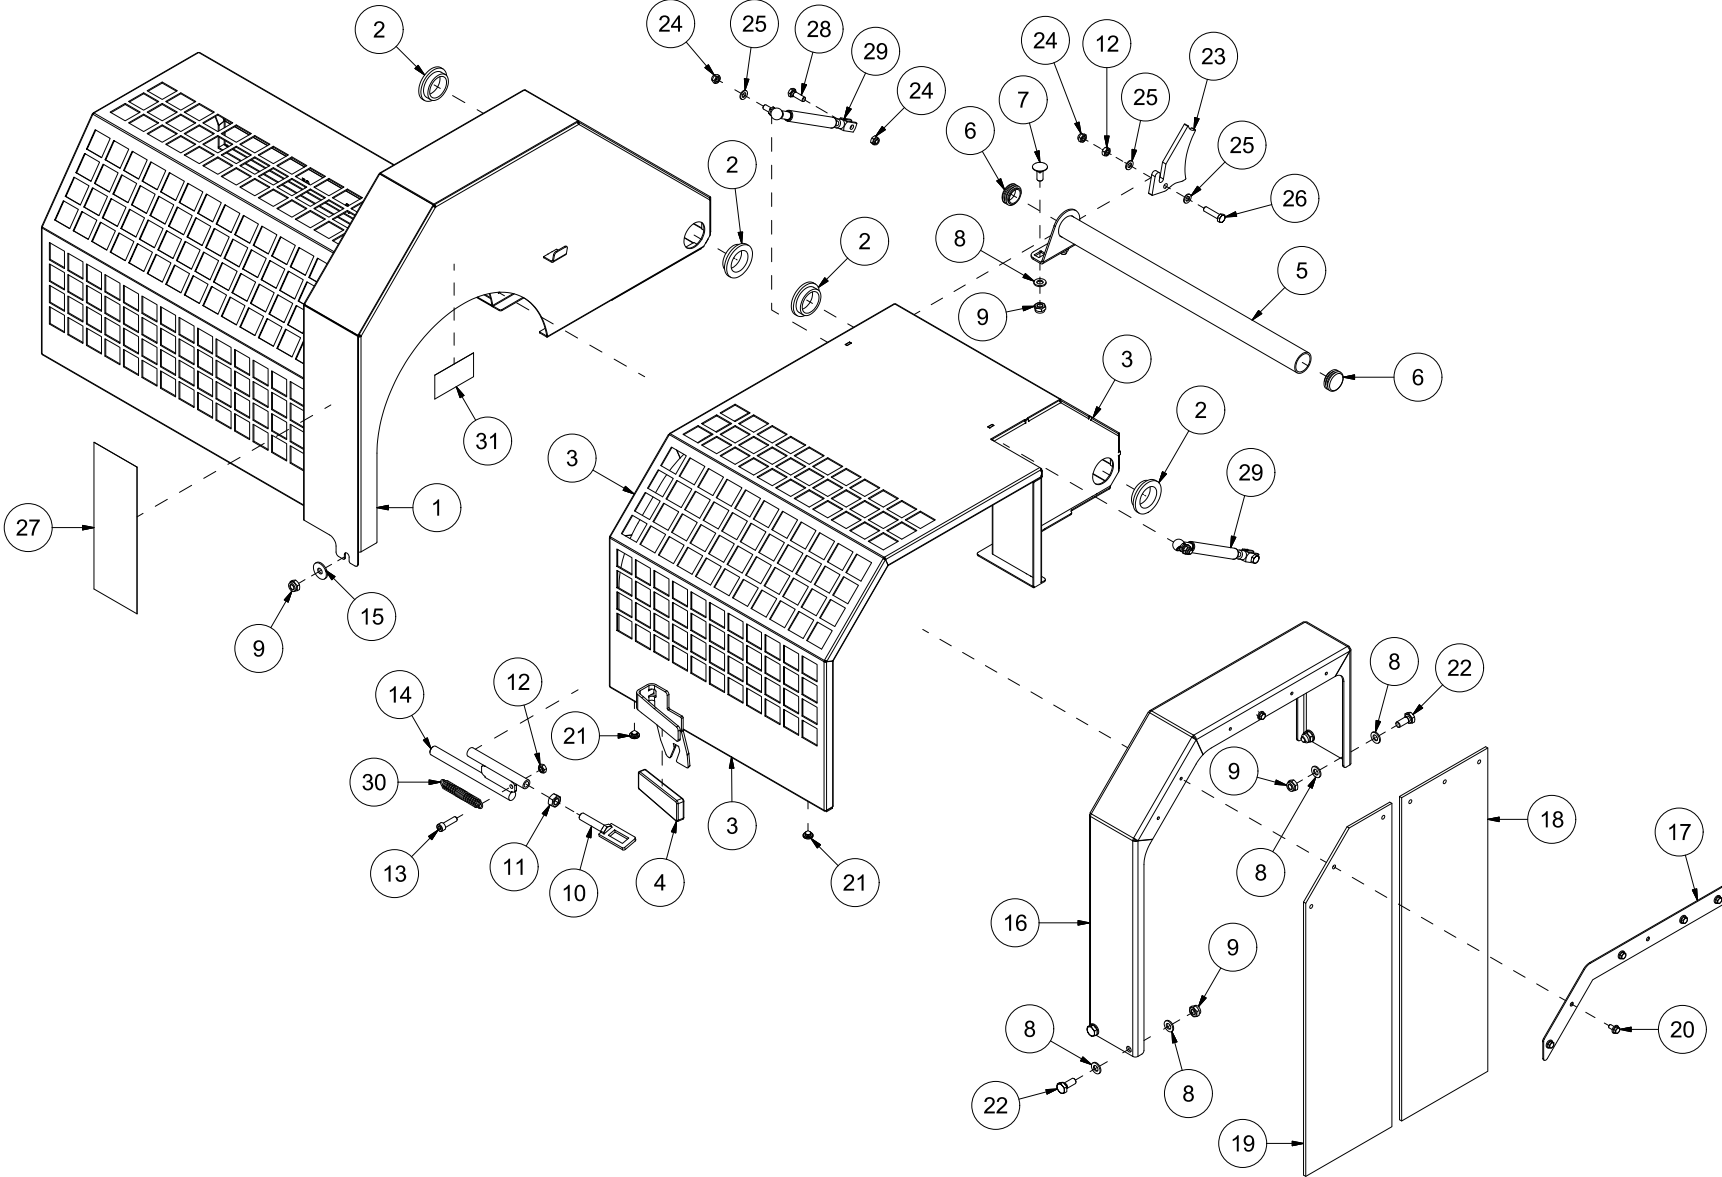

Pos	Qty	Article no	Designation
1	1	14132022	Sword cover
2	4	2245023	Plastic bearing Ø39/48x15
3	1	14132026	Cover right hand side
4	1	2245062	Plastic handle
5	1	14132027	Bearing cover
6	2	2245069	End plug Ø35 interior
7	2	2344330	Locking screw M10x25 ElZn 8.8 DIN 603
8	10	2531060	Washer M10 ElZn DIN 125
9	7	2483610	Locking nut M10 ElZn DIN 985
10	1	14130069	Adjustment locking mechanism
11	1	2481611	Hexagon nut M12 ElZn DIN 934
12	2	2481609	Hexagon nut M8 ElZn DIN 934
13	1	2477248	Unbraco cylinder screw M8x30 ElZn DIN 912
14	1	14132069	Cover lock
15	1	2533060	Body washer M10 ElZn DIN 9021
16	1	14132081	Bracket
17	1	14132082	Clamp strip
18	1	14132083	Curtain
19	1	14132084	Curtain
20	6	2451197	Hexagon screw with flange M6x12 ElZn 8.8 DIN6921
21	2	2225107	Rubber plug ø 7,5mm
22	4	2422297	Hexagon screw M10x25 ElZn 8.8 DIN 933
23	1	14132079	Cover support
24	5	2483609	Locking nut M8 ElZn DIN 985
25	4	2531047	Washer M8 ElZn DIN 125
26	1	2422250	Hexagon screw M8x35 ElZn 8.8 DIN 931
27	1	2935146	Fire wood processor total. 95x290mm 400RPM
28	2	2422246	Hexagon screw M8x25 ElZn 8.8 DIN 933
29	2	2915112	Gas spring L265 SL80 400N Kule M8 - Gaffel Ø8
30	1	14120374	Extension spring L70
31	1	2935088	Sticker 90x48 Danger of hand pinching