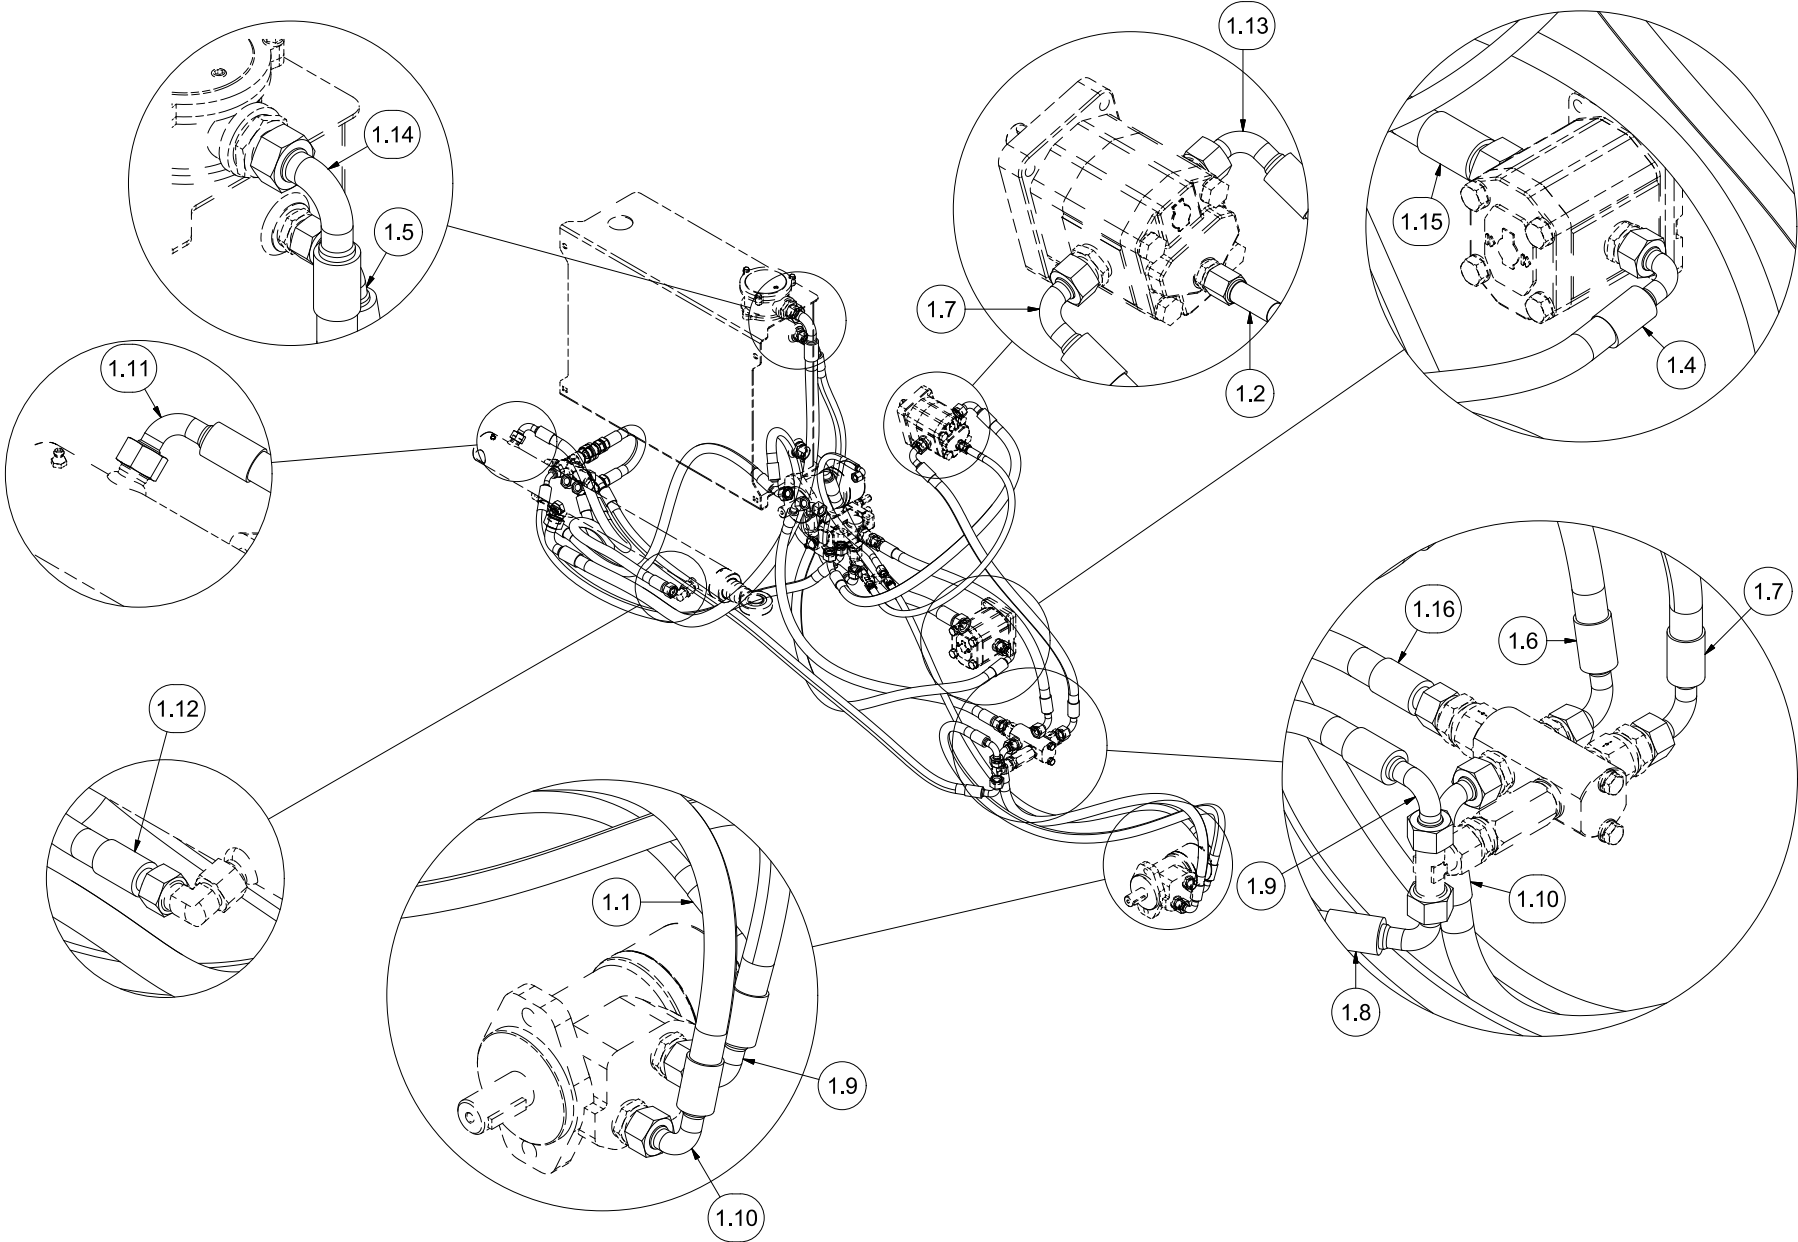

Pos	Qty	Article no	Designation
1	1	14131038	Lifting arm manual
2	1	14131039	Manual knife lever
3	1	2245047	Plastic handle
4	2	2422297	Hexagon screw M10x25 ElZn 8.8 DIN 933
5	2	2531060	Washer M10 ElZn DIN 125
6	2	2534060	Spring washer M10 ElZn DIN 127
7	1	2556142	Locking pin Ø10x40
8	1	2526322	Top strut bolt cat. 1 Ø19x97
9	1	14131134	Bracket
10	1	14131133	Installation bracket
11	1	14131071	Washer ø 24/60x6
12	1	2483617	Locking nut M24 ElZn DIN 985
13	1	2422656	Hexagon screw M24x90 ElZn 8.8 DIN 931
14	2	2472205	Countersink head screw M6x20 St 10.9 DIN 7991
15	4	2914260	Plate spring 60x25,5-4,65-3
16	1	2245320	Clutch plate
17	1	14132005	Splitting knife 4 parts
18	2	2534069	Spring washer M12 ElZn DIN 127
19	2	2531069	Washer M12 ElZn DIN 125
20	2	2422352	Hexagon screw M12x40 ElZn 8.8 DIN 933

Serial number: 150009 - 150015

Pos	Qty	Article no	Designation
1	2	2957804	Bulkhead bushing 1/2" BSP
2	2	2957861	Hydraulic gasket 1/2"
3	2	2957858	Quick coupling 1/2" hunk.

Pos	Qty	Article no	Designation
1	4	2477248	Unbraco cylinder screw M8x30 ElZn DIN 912
2	4	2531047	Washer M8 ElZn DIN 125
3	6	2534047	Spring washer M8 ElZn DIN 127
4	1	2957768	Hexagon nipple GEK BSP 1/2" L15 ED
5	1	2957773	Hexagon nipple GEK BSP 3/4" L22 ED
6	1	14120267	Protection funnel
7	1	1312379	Fixing plate for protection funnel
8	2	2422246	Hexagon screw M8x25 ElZn 8.8 DIN 933
9	1	14120266	Protecting plate
10	4	2531069	Washer M12 ElZn DIN 125
11	4	2534069	Spring washer M12 ElZn DIN 127
12	1	2955549	Cog wheel pump single 23
13	1	2961009	Gearbox 1:3,8
14	4	2422346	Hexagon screw M12x25 ElZn 8.8 DIN 933
15	1	2961200	Spline for gearbox ML52
16	0,35 l	5310110	Gear oil