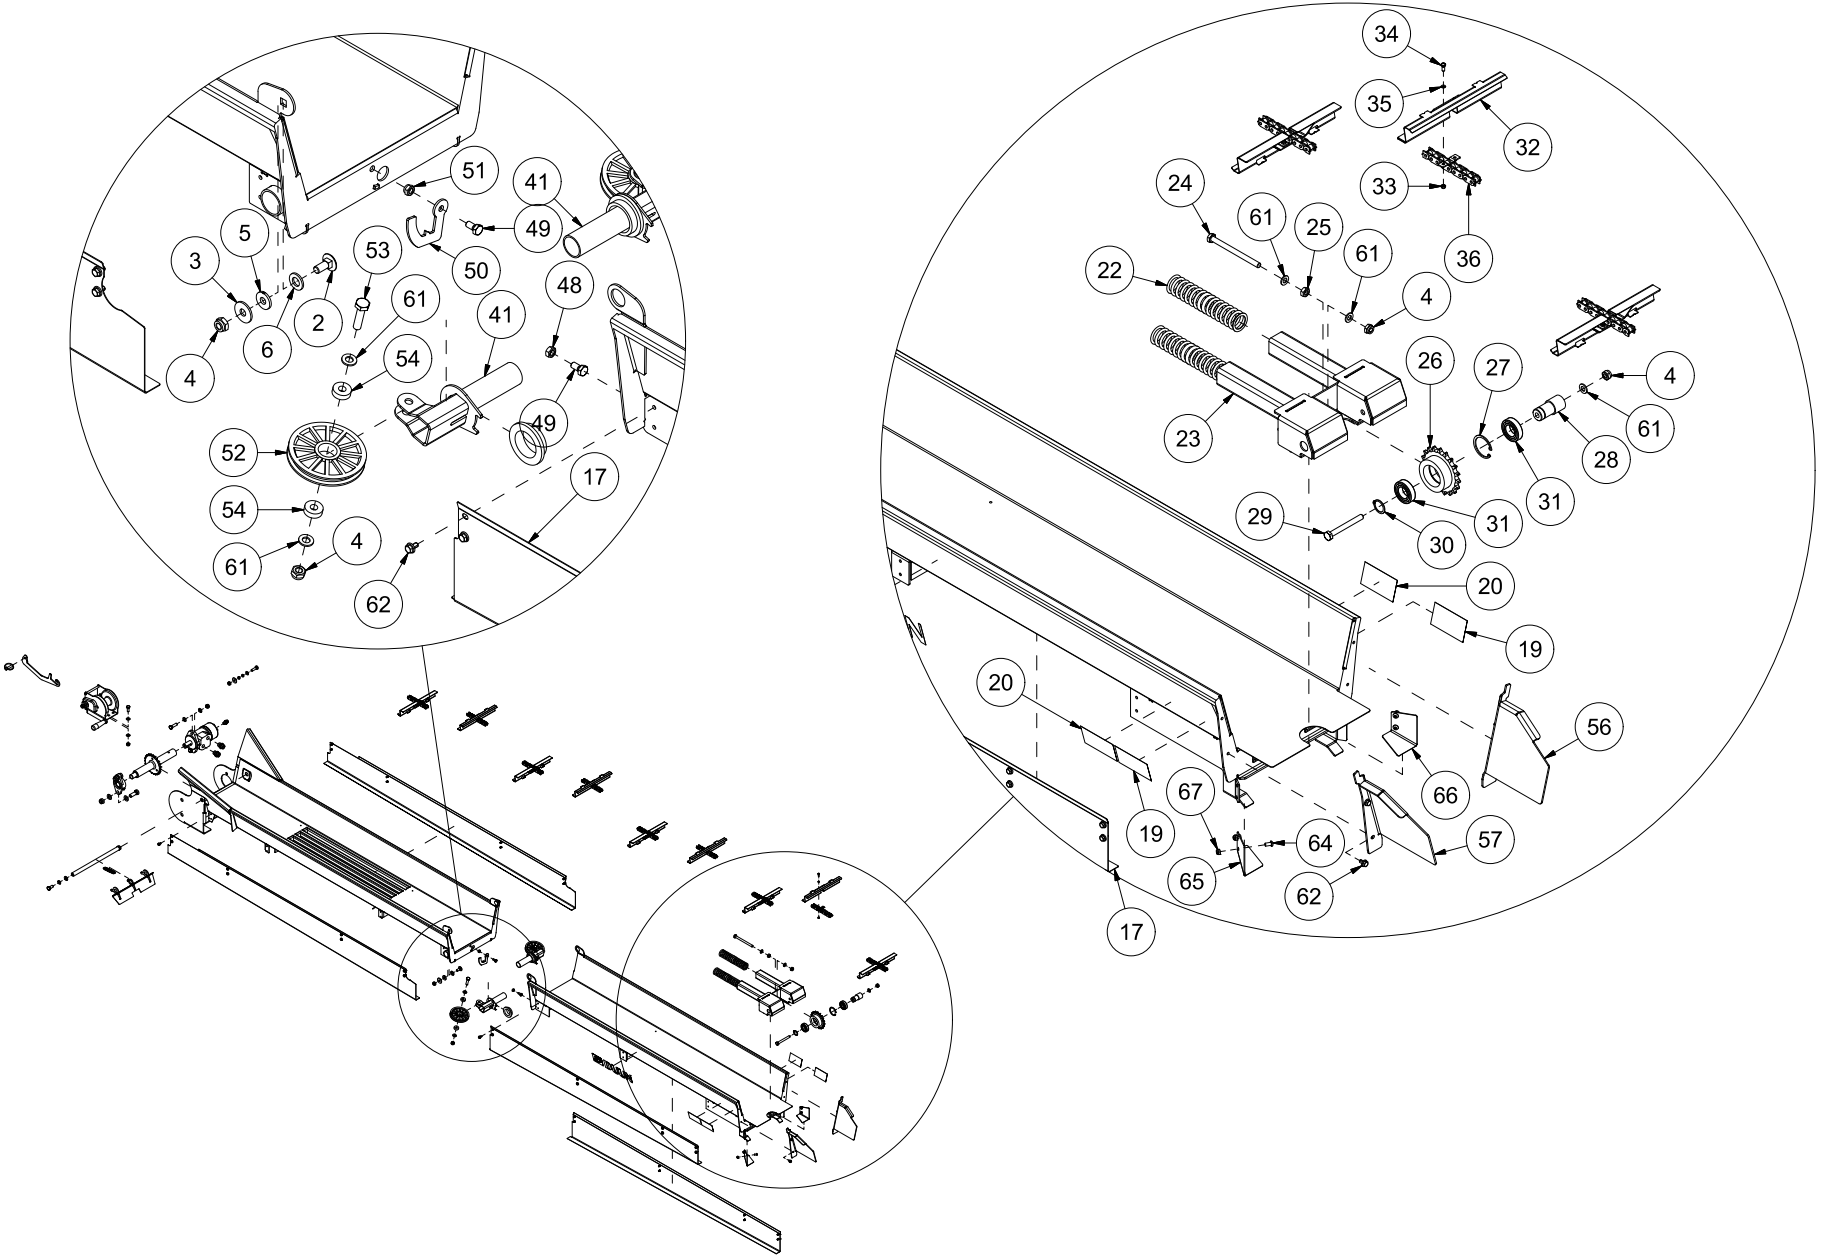

Pos	Qty	Article no	Designation
1	1	14132046	Transport conveyor lower
2	2	2344330	Locking screw M10x25 ElZn 8.8 DIN 603
3	3	2533060	Body washer M10 ElZn DIN 9021
4	10	2483610	Locking nut M10 ElZn DIN 985
5	2	1411531	Bearing washer
6	8	2531069	Washer M12 ElZn DIN 125
7	1	2954169	Flange bearing UCFL 205 25mm
8	1	2955513	Hydraulic motor 315 ccm
9	1	14132060	Chain wheel shaft
10	1	14132063	Side cover conveyor belt lower left
11	1	14132064	Side cover conveyor belt lower right
12	4	2531078	Washer M16 ElZn DIN 125
13	2	2422491	Hexagon screw M16x45 ElZn 8.8 DIN 933
14	2	2483611	Locking nut M12 ElZn DIN 985
15	2	2422352	Hexagon screw M12x40 ElZn 8.8 DIN 933
16	1	14132047	Conveyor upper
17	1	14132056	Side cover conveyor upper left
18	1	2935071	Sticker Duun H60
19	2	2935034	Sticker 90x48 Hanging ribbon
20	2	2935088	Sticker 90x48 Risk of hand crushing
21	1	14132057	Side cover conveyor upper right
22	2	2912085	Pressure spring Dt5,5 Di29 L200 St
23	1	14132051	Chain tensioner
24	1	2422319	Hexagon screw M10x130 ElZn 8.8 DIN 931
25	1	2481610	Hexagon nut M10 ElZn DIN 934
26	1	14132052	Chain wheel 5/8" Z19 Ø47,0
27	1	2553247	Seeger ring I 47x2,0 DIN 471
28	1	14120082	Shaft
29	1	2422315	Hexagon screw M10x90 ElZn 8.8 DIN 931
30	1	2553125	Seeger ring A 25x1,2 DIN 471
31	2	2951124	Ball bearing 6005 2RS 25x47x12 DIN 625
32	9	14132053	Carrier
33	18	2483607	Locking nut M5 ElZn DIN 985
34	18	2422162	Hexagon screw M5x12 ElZn 8.8 DIN 933
35	18	2531029	Washer M5 ElZn DIN 125

Pos	Qty	Article no	Designation
36	1	2963102	Chain
37	1	14132061	Pipe
38	1	14132062	Hatch of conveyor
39	2	2422346	Hexagon screw M12x25 ElZn 8.8 DIN 933
40	2	2534069	Washer M12 ElZn DIN 127
41	2	14132066	Pulley holder
42	2	2957768	Hexagon nipple GEK BSP 1/2" L15 ED
43	1	2966105	Winch 500 kg with brake and wire
44	3	2422297	Hexagon screw M10x25 ElZn 8.8 DIN 933
45	2	14120187	Washer
46	1	14132077	Locking plate
47	1	2556142	Locking pin Ø10x40
48	2	2481609	Hexagon nut M8 ElZn DIN 934
49	3	2422240	Hexagon screw M8x16 ElZn 8.8 DIN 933
50	1	14132120	Locking hook
51	1	2483609	Locking nut M8 ElZn DIN 985
52	2	2245011	Pulley, plastic
53	2	2422303	Hexagon screw M10x40 ElZn 8.8 DIN 931
54	4	1411284	Inlay in pulley
55	1	14120374	Extension spring L70
56	1	14132101	Right bracket
57	1	14132102	Left bracket
58	1	2957754	Hexagon nipple GEK BSP 1/4" L10 ED
59	1	2422301	Hexagon screw M10x35 ElZn 8.8 DIN 933
60	2	2483613	Locking nut M16 ElZn DIN 985
61	14	2531060	Washer M10 ElZn DIN 125
62	36	2465196	Hexagon screw Taptite with flange M6x10 ElZn 8.8
63	2	2245023	Plastic bearing Ø39/48x15
64	4	2476197	Unbraco button head screw M6x12 ElZn ISO 7380
65	1	14132137	Guide plate left
66	1	14132138	Guide plate right
67	4	2483608	Locking nut M6 ElZn DIN 985