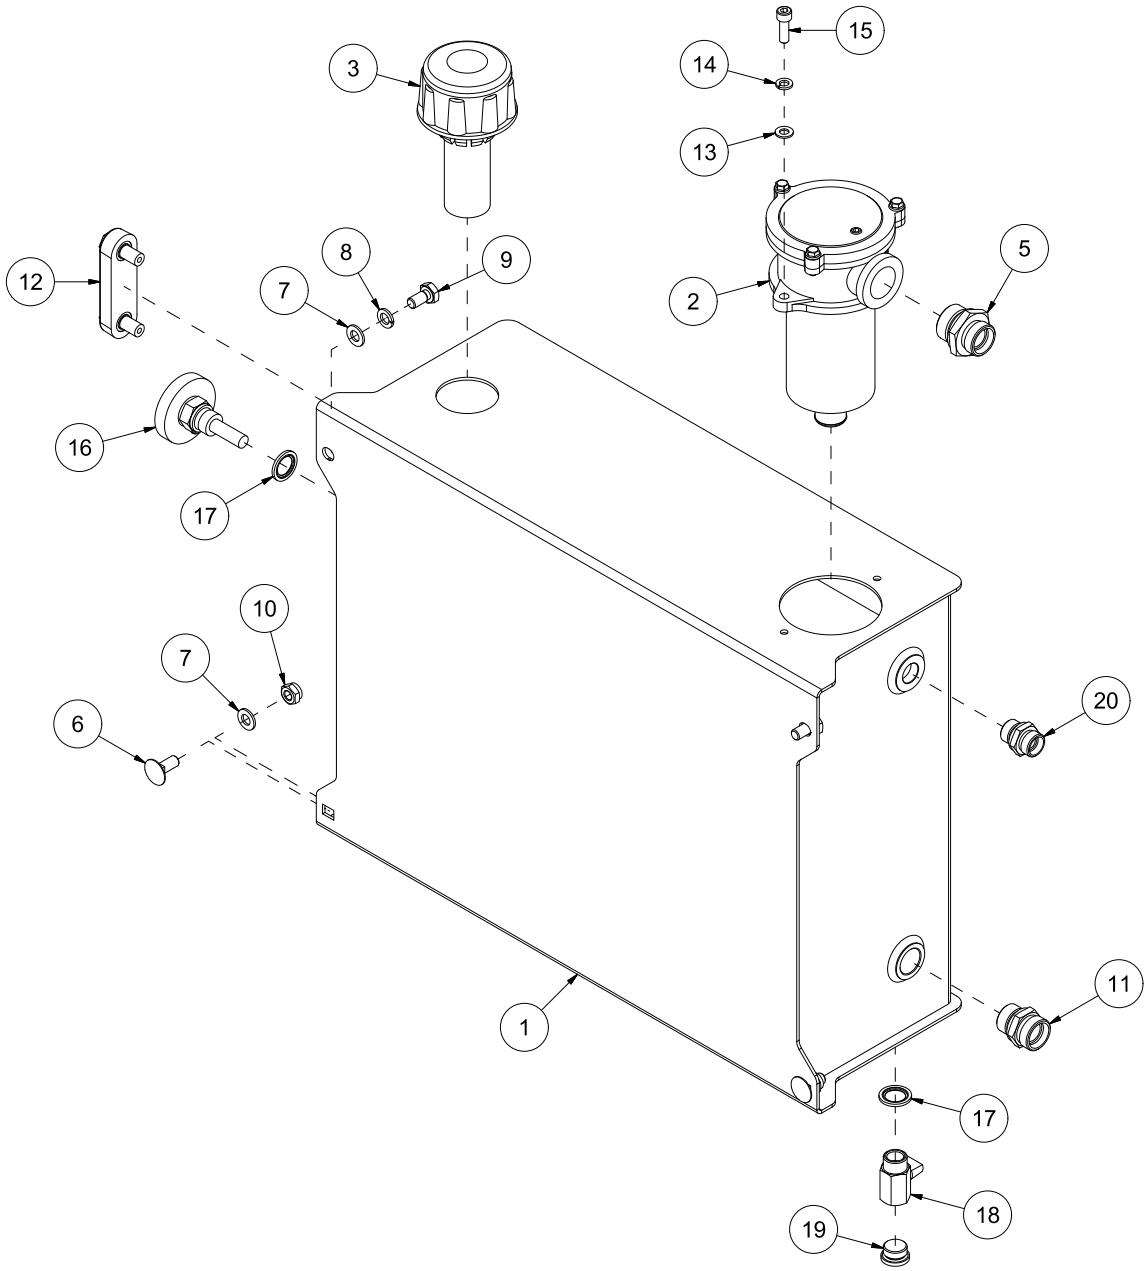

Pos	Qty	Article no	Designation
1	1	14132004	Hydraulic tank
2	1	2251064	Return filter
3	1	2931018	Filling cap
4	43,0 l	5310180	Hydraulic oil
5	1	2957781	Hexagon nipple GEK BSP 1" L22 ED
6	2	2344330	Locking screw M10x25 ElZn 8.8 DIN 603
7	4	2531060	Washer
8	2	2534060	Spring washer M10 ElZn DIN 127
9	2	2422295	Hexagon screw M10x20 ElZn 8.8 DIN 933
10	2	2483610	Locking nut M10 ElZn DIN 985
11	1	2957773	Hexagon nipple GEK BSP 3/4" L22 ED
12	1	2957821	Sight glass M12 L-76mm
13	2	2531047	Washer M8 ElZn DIN 125
14	2	2534047	Spring washer M8 ElZn DIN 127
15	2	2472315	Unbraco cylinder screw M8x25 ElZn DIN 912
16	1	2957825	Thermometer
17	2	2957861	Hydraulic gasket 1/2"
18	1	2957601	Ball valve mini 1/2" in/out thread
19	1	2957421	Plug 1/2" m/Gasketed brass chrome
20	1	2957768	Hexagon nipple GEK BSP 1/2" L15 ED