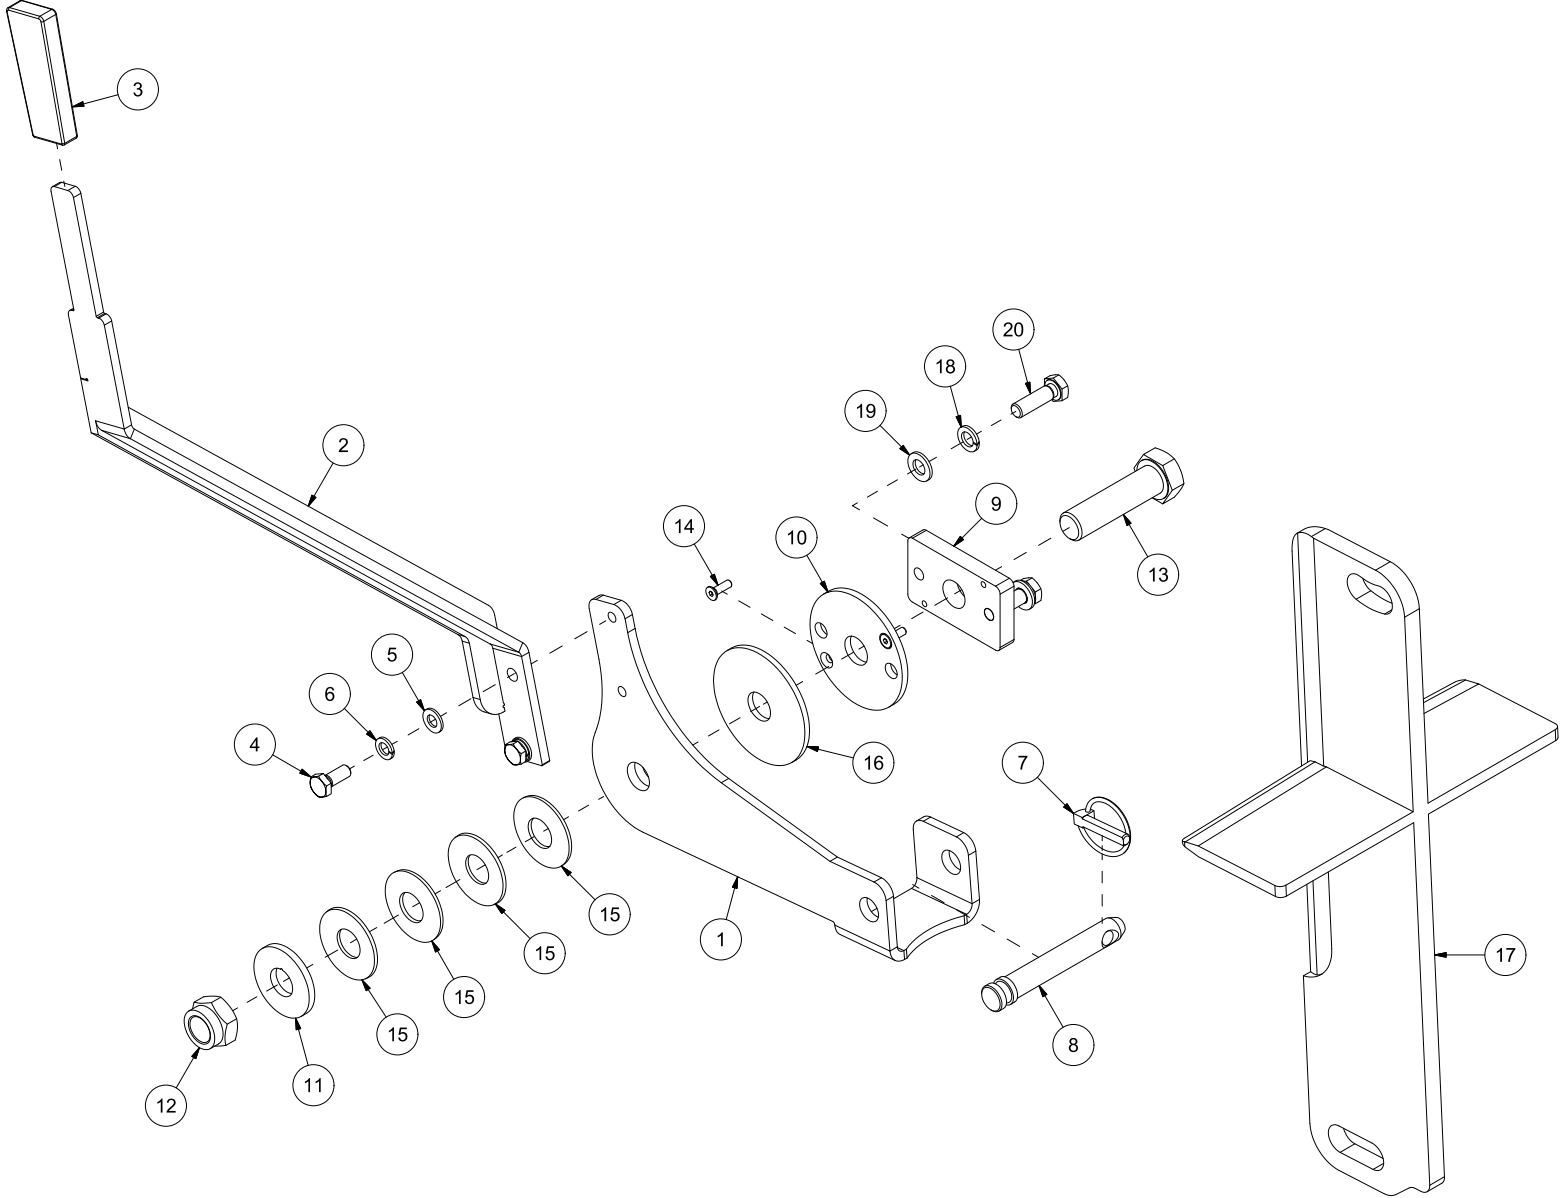

Pos	Qty	Article no	Designation
1	1	14131038	Lifting arm manual
2	1	14131039	Manual knife lever
3	1	2245047	Plastic handle
4	2	2422297	Hexagon screw M10x25 ElZn 8.8 DIN 933
5	2	2531060	Washer M10 ElZn DIN 125
6	2	2534060	Spring washer M10 ElZn DIN 127
7	1	2556142	Locking pin Ø10x40
8	1	2526322	Top strut bolt cat. 1 Ø19x97
9	1	14131134	Bracket
10	1	14131133	Installation bracket
11	1	14131071	Washer ø 24/60x6
12	1	2483617	Locking nut M24 ElZn DIN 985
13	1	2422656	Hexagon screw M24x90 ElZn 8.8 DIN 931
14	2	2472205	Countersink head screw M6x20 St 10.9 DIN 7991
15	4	2914260	Plate spring 60x25,5-4,65-3
16	1	2245320	Clutch plate
17	1	14132005	Splitting knife 4 parts
18	2	2534069	Spring washer M12 ElZn DIN 127
19	2	2531069	Washer M12 ElZn DIN 125
20	2	2422352	Hexagon screw M12x40 ElZn 8.8 DIN 933

Serial number: 150009 - 150015