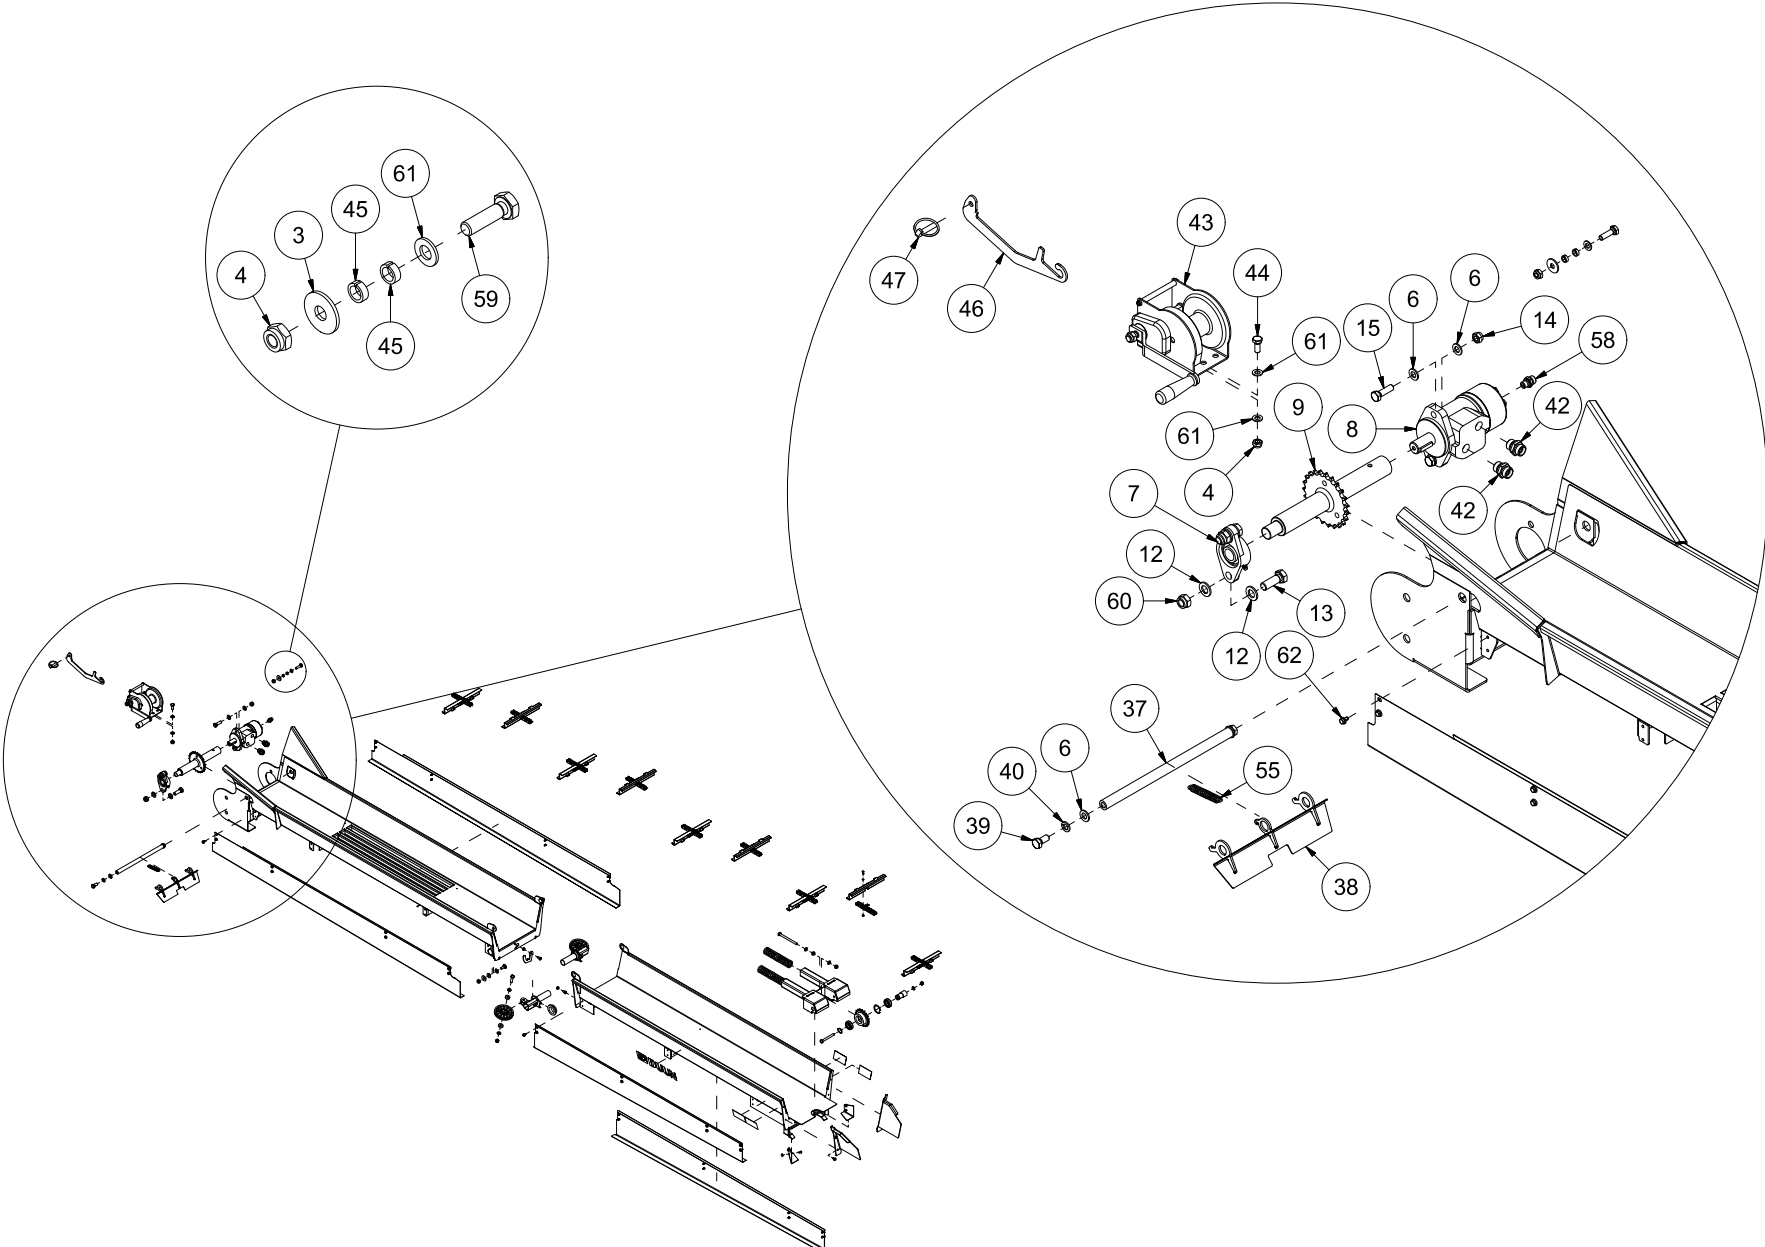

Pos	Qty	Article no	Designation
1	1	14132046	Transport conveyor lower
2	2	2344330	Locking screw M10x25 ElZn 8.8 DIN 603
3	3	2533060	Body washer M10 ElZn DIN 9021
4	10	2483610	Locking nut M10 ElZn DIN 985
5	2	1411531	Bearing washer
6	8	2531069	Washer M12 ElZn DIN 125
7	1	2954169	Flange bearing UCFL 205 25mm
8	1	2955513	Hydraulic motor 315 ccm
9	1	14132060	Chain wheel shaft
10	1	14132063	Side cover conveyor belt lower left
11	1	14132064	Side cover conveyor belt lower right
12	4	2531078	Washer M16 ElZn DIN 125
13	2	2422491	Hexagon screw M16x45 ElZn 8.8 DIN 933
14	2	2483611	Locking nut M12 ElZn DIN 985
15	2	2422352	Hexagon screw M12x40 ElZn 8.8 DIN 933
16	1	14132047	Transport conveyor upper
17	1	14132056	Side cover conveyor upper left
18	1	2935071	Sticker Duun H60
19	2	2935034	Sticker 90x48 Hanging ribbon
20	2	2935088	Sticker 90x48 Danger of hand pinching
21	1	14132057	Side cover conveyor upper right
22	2	2912085	Pressure spring Dt5,5 Di29 L200 St
23	1	14132051	Chain tensioner
24	1	2422319	Hexagon screw M10x130 ElZn 8.8 DIN 931
25	1	2481610	Hexagon nut M10 ElZn DIN 934
26	1	14132052	Chain wheel 5/8" Z19 Ø47,0
27	1	2553247	Seeger ring I 47x2,0 DIN 471
28	1	14120082	Shaft
29	1	2422315	Hexagon screw M10x90 ElZn 8.8 DIN 931
30	1	2553125	Seeger ring A 25x1,2 DIN 471
31	2	2951124	Ball bearings 6005 2RS 25x47x12 DIN 625
32	9	14132053	Carrier
33	18	2483607	Locking nut M5 ElZn DIN 985
34	18	2422162	Hexagon screw M5x12 ElZn 8.8 DIN 933
35	18	2531029	Washer M5 ElZn DIN 125

Pos	Qty	Article no	Designation
36	1	2963102	Chain
37	1	14132061	Pipe
38	1	14132062	Hatch of conveyor
39	2	2422346	Hexagon screw M12x25 ElZn 8.8 DIN 933
40	2	2534069	Spring washer M12 ElZn DIN 127
41	2	14132066	Pulley holder
42	2	2957768	Hexagon nipple GEK BSP 1/2" L15 ED
43	1	2966105	Winch 500 kg with brake and wire
44	3	2422297	Hexagon screw M10x25 ElZn 8.8 DIN 933
45	2	14120187	Washer
46	1	14132077	Locking plate
47	1	2556142	Locking pin Ø10x40
48	2	2481609	Hexagon nut M8 ElZn DIN 934
49	3	2422240	Hexagon screw M8x16 ElZn 8.8 DIN 933
50	1	14132120	Locking hook
51	1	2483609	Locking nut M8 ElZn DIN 985
52	2	2245011	Pulley, plastic
53	2	2422303	Hexagon screw M10x40 ElZn 8.8 DIN 931
54	4	1411284	Inlay in pulley
55	1	14120374	Extension spring L70
56	1	14132101	Right bracket
57	1	14132102	Left bracket
58	1	2957754	Hexagon nipple GEK BSP 1/4" L10 ED
59	1	2422301	Hexagon screw M10x35 ElZn 8.8 DIN 933
60	2	2483613	Locking nut M16 ElZn DIN 985
61	14	2531060	Washer M10 ElZn DIN 125
62	36	2465196	Hexagon screw Taptite with flange M6x10 ElZn 8.8
63	2	2245023	Plastic bearing Ø39/48x15
64	4	2476197	Unbraco button head screw M6x12 ElZn ISO 7380
65	1	14132137	Guide plate left
66	1	14132138	Guide plate right
67	4	2483608	Locking nut M6 ElZn DIN 985